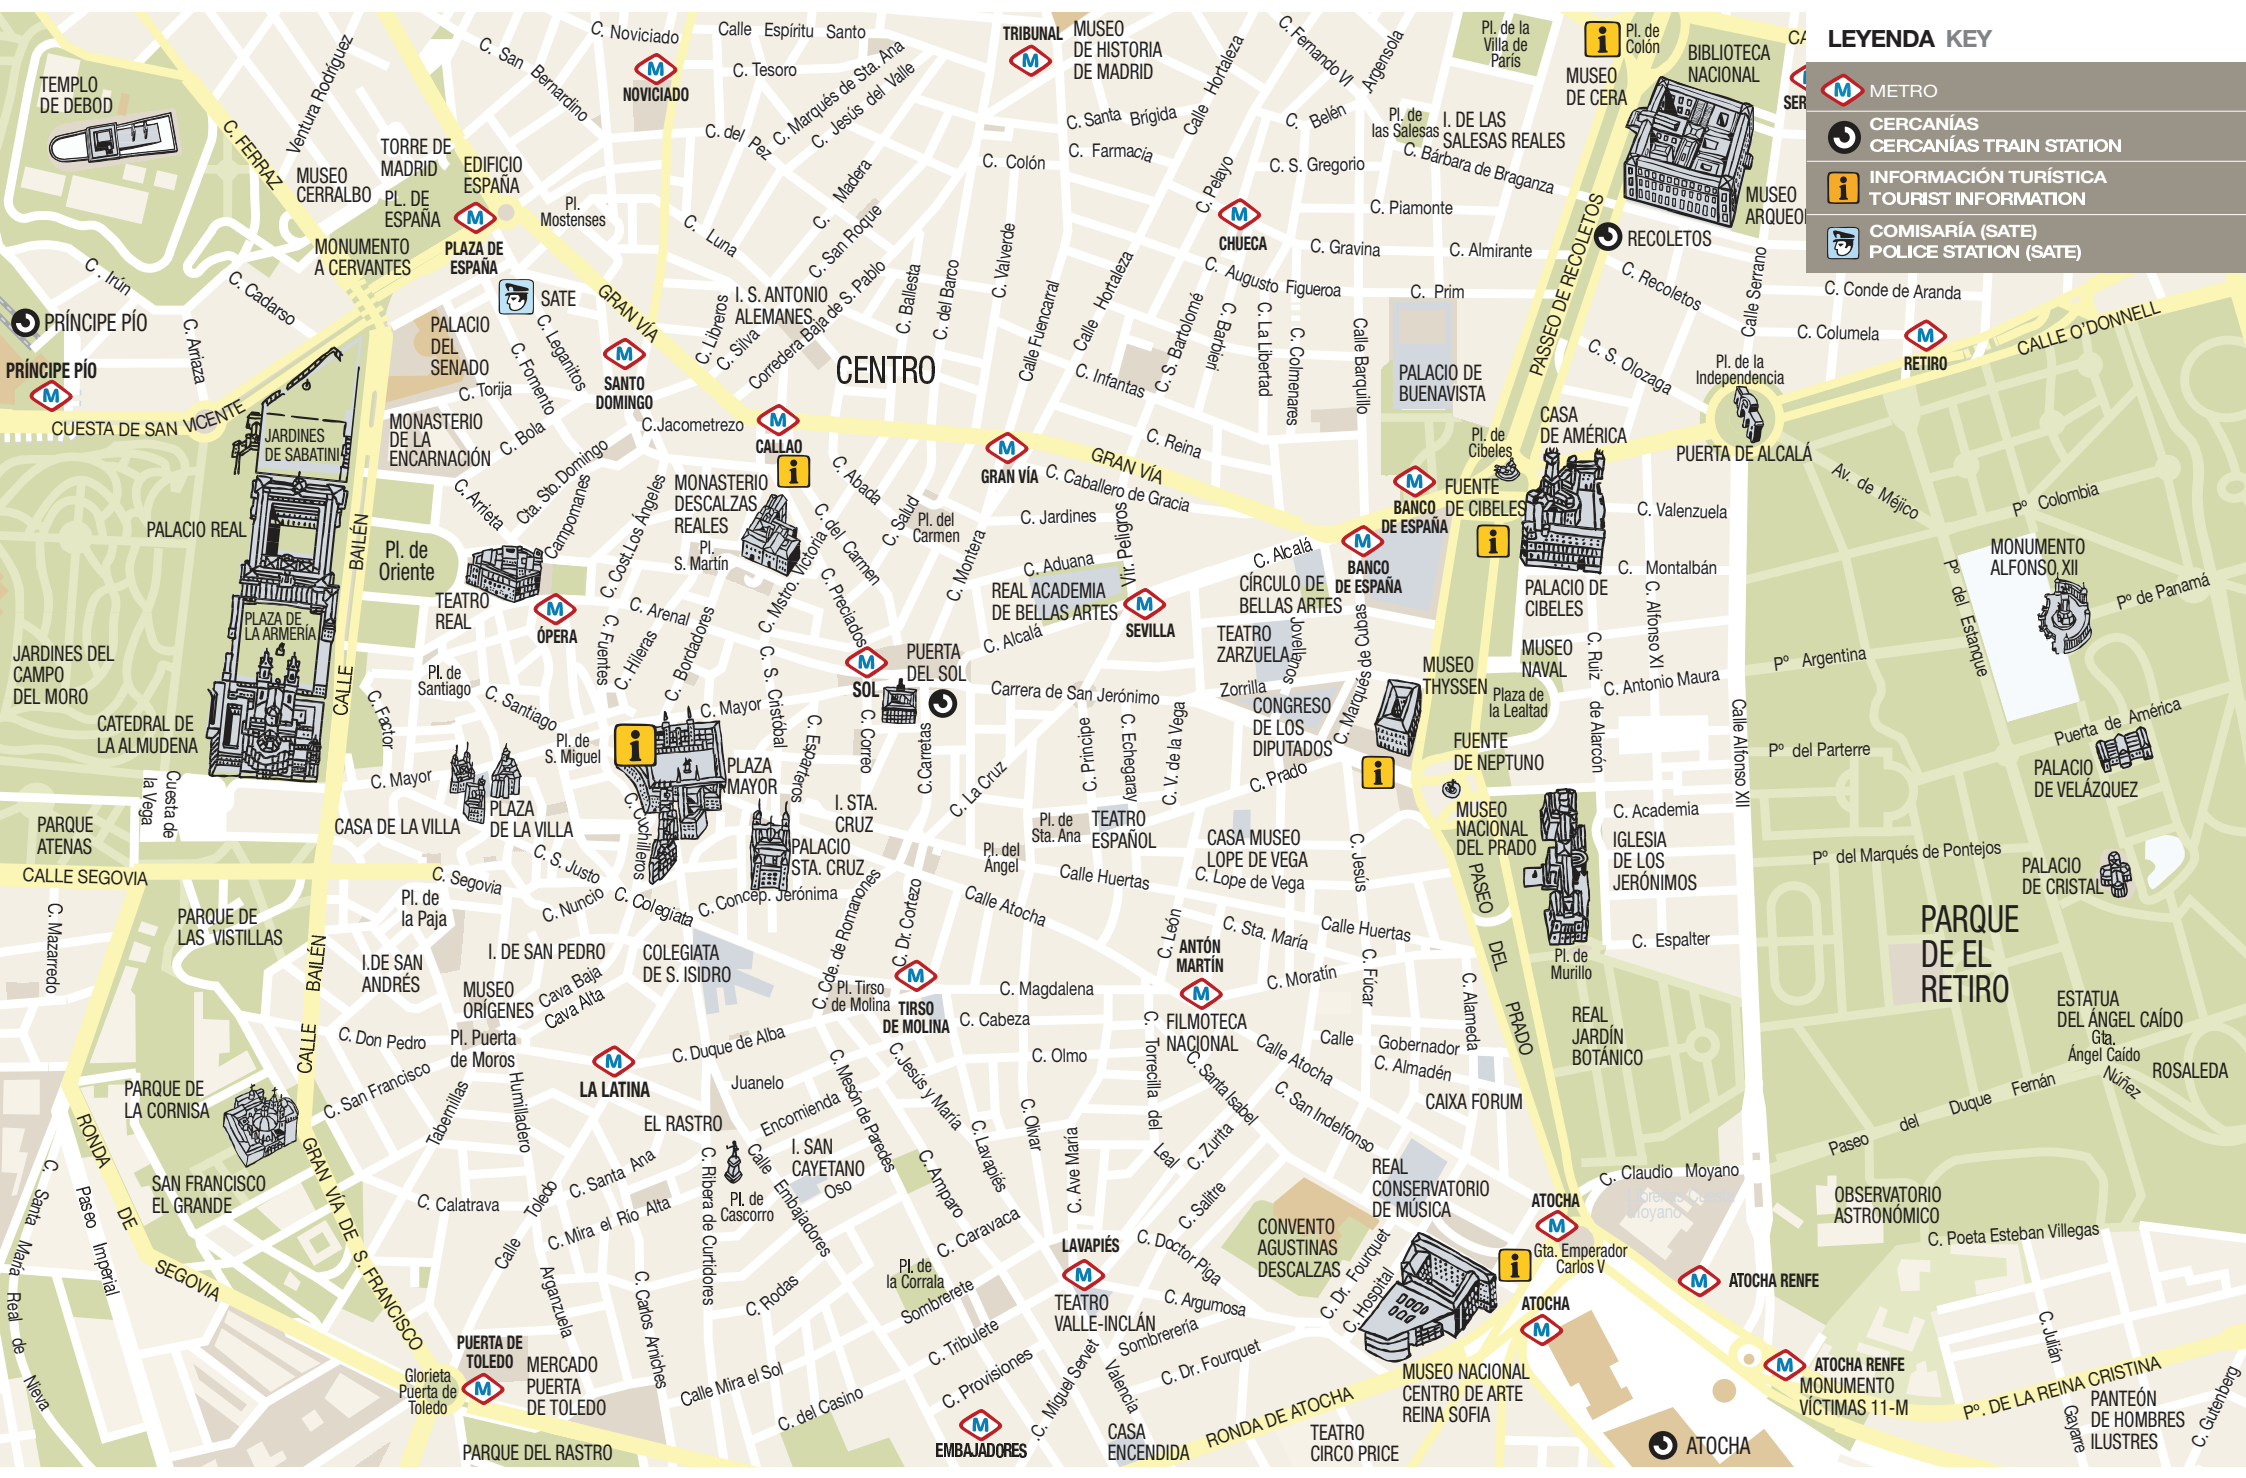

LEYENDA KEY

-  METRO
-  CERCANÍAS
-  CERCANÍAS TRAIN STATION
-  INFORMACIÓN TURÍSTICA
-  TOURIST INFORMATION
-  COMISARÍA (SATE)
-  POLICE STATION (SATE)

CENTRO

PARQUE DE EL RETIRO

ATOCHA